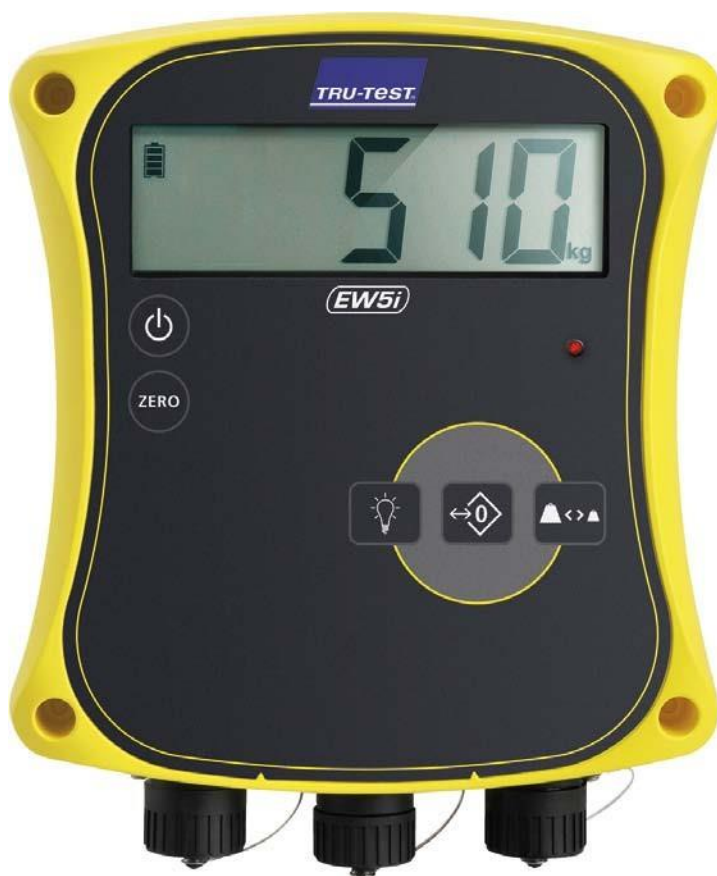

EziWeigh5i Mérlegkijelző

Pontos, Könnyű használatú, Ellenálló

Egyszerű használatú, könnyű leolvasni, masszív – önnek pontosan erre van szüksége, amikor az elsődleges feladat a súlyadatok összegyűjtése és megtekintése.

Az EziWeigh5i középpontjában a Tru-Test Superdamp™ III technológia van, lehetővé téve, hogy Ön gyorsabban kapjon pontos élő állat súlyokat, mint a piacon lévő bármely egyéb mérleg kijelzőtől. Az EziWeigh5i javított súlyméréssel rendelkezik, hogy még gyorsabban beálljon az élénk állatok esetében.

Az EziWeigh5i nagy kijelző képernyővel is rendelkezik, ezt mindenfajta körülmények esetén könnyű leolvasni. A nagy kontrasztú kijelző tisztán látható a legerősebb napfényben, és a képernyő LED háttérvilágítással rendelkezik, hogy jól látható legyen nem megfelelő fény vagy sötét istállók esetén.

Mivel 100 %-ban víz és porálló, az EziWeigh5i megállja a helyét mindenfajta nehéz időjárási körülmény esetén.

Tulajdonságok és előnyök

Superdamp™ III technológia.

Gyorsabban rögzíti az élő állatok súlyát, mint bármely más mérleg kijelző a piacon. Az EziWeigh5i javított súlymérő elektronikával rendelkezik, hogy még gyorsabban beálljon az élénk állatok esetében.